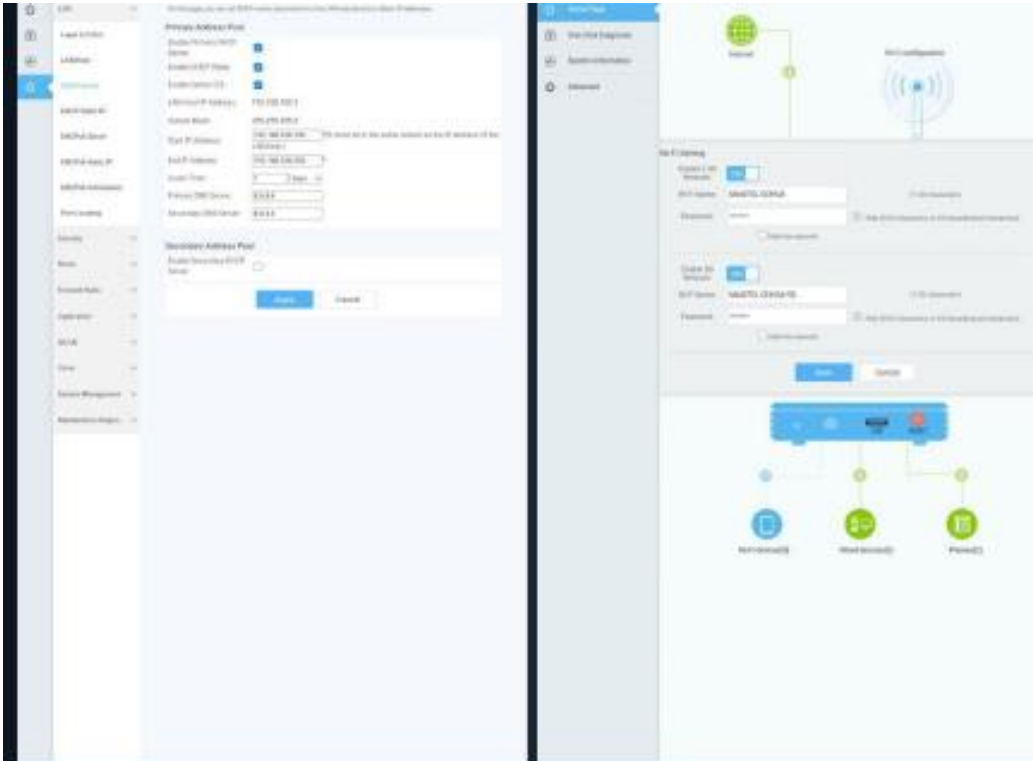

Probar tu conectividad IPv6.

Para el Servicio de Asistencia [Contáctanos](#)

Pruebas ejecutadas

Compartir Resultados | Comentar | Descarga IPv6

- Su dirección IPv4 en la Internet parece ser 45.71.27.197 (UFINET PANAMA S.A.)
- Su dirección IPv6 en la Internet parece ser 2803:ce10:19:3d6:c18b:4e0:c935:bd63 (TURBONET S.A.)
- Puesto que tienes IPv6, estamos incluyendo una ficha que muestra otros sitios IPv6 y cuán bien puede alcanzarlos.
- Tu servidor DNS (posiblemente controlado por tu ISP) parece tener acceso a Internet IPv6.

Tu puntuación de preparación para su estabilidad y conectividad IPv6: **10/10**