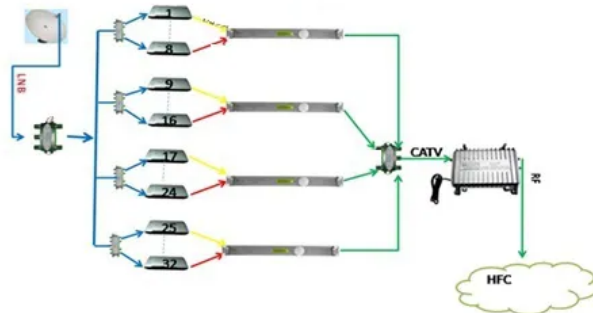

Inicio > CATV > Modulador Analógico

Modulador fijo de CATV WM-860P

Artículo No.: WM-860P

WM-860P modulador utiliza imagen de filtro facial, tecnología de voz, señal IF / 38MHz, imagen, tecnología PLL de voz, filtro confiable, excelente capacidad de restricción y alta calidad, señal de salida RF de alta estabilidad, adecuada para el sistema de

Solicitud de

cotización

Contacte con

nosotros

Descripción Características Parámetro Revisar

WM-860P modulador utiliza imagen de filtro facial, tecnología de voz, señal IF / 38MHz, imagen, tecnología PLL de voz, filtro confiable, excelente capacidad de restricción y alta calidad, señal de salida RF de alta estabilidad, adecuada para el sistema de transmisión de CATV.